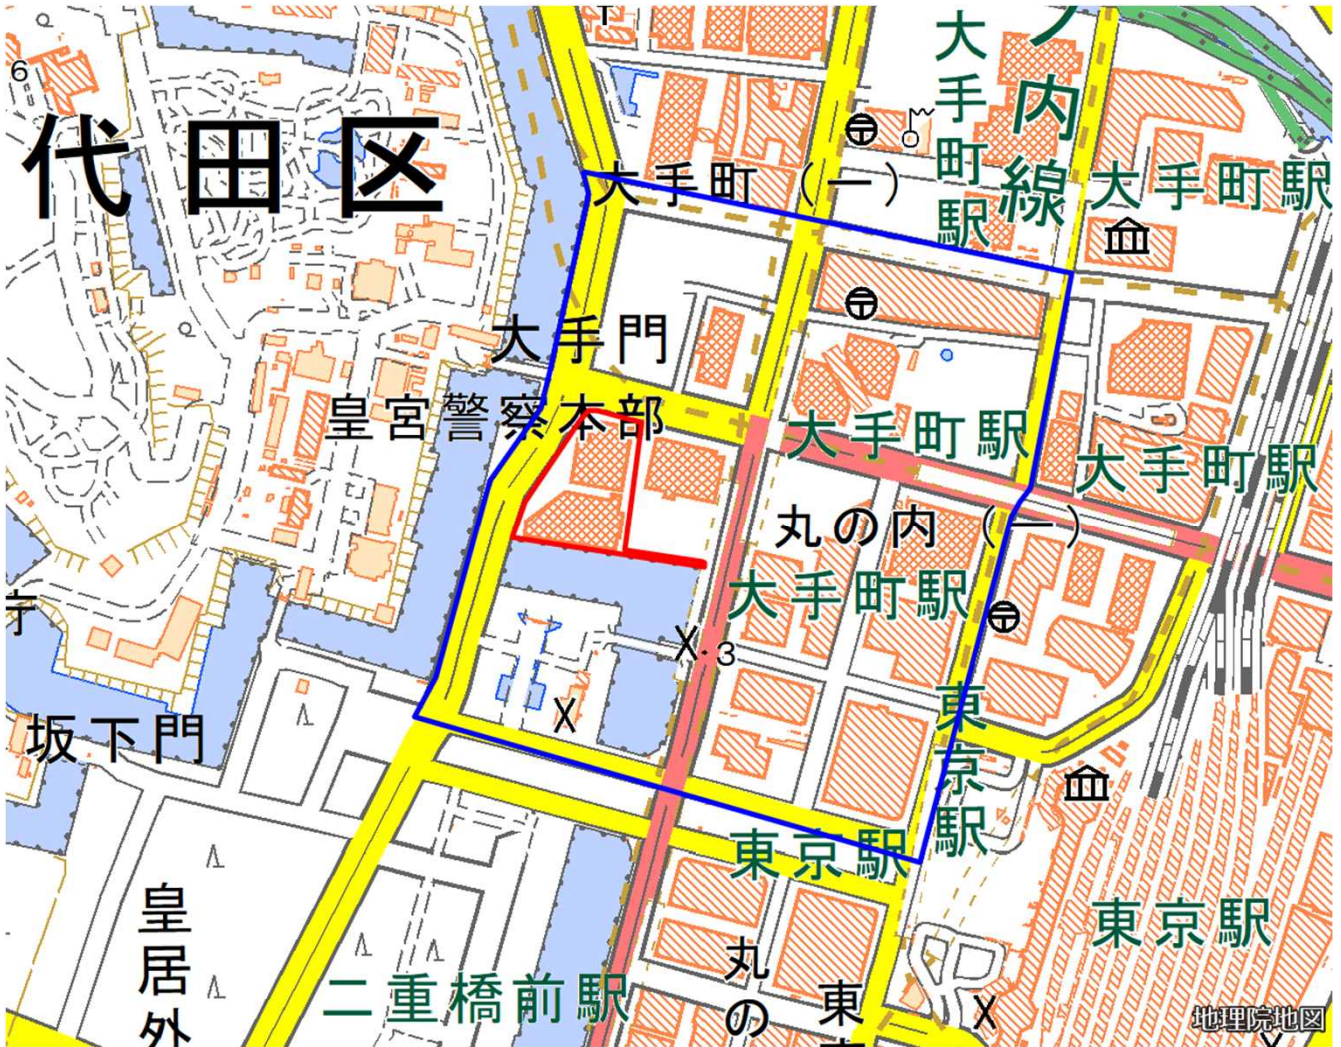

パレス・ホテル東京周辺地域図

国土地理院の地理院地図を利用

この地図は、縮尺2万5000分の1の地形図相当の誤差を有しております。また、地図上に記載した区域を示す線は、データ作成上の誤差を含んでいます。そのため、区域の概略の位置を示す参考図としてご利用ください。

- 対象施設の敷地
- 対象施設周辺地域