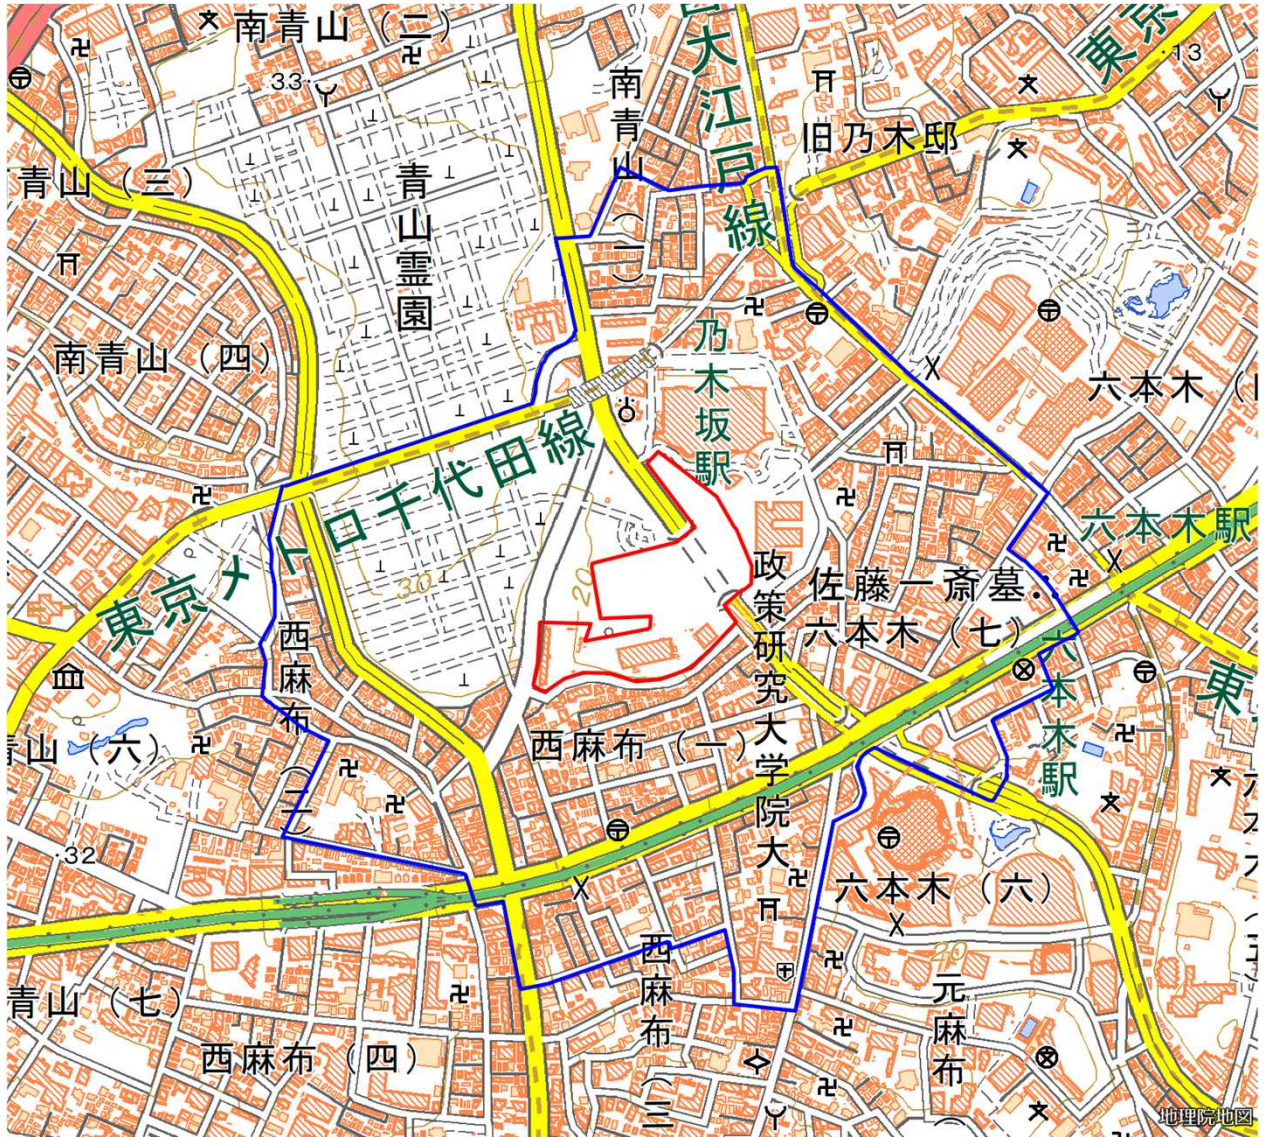

赤坂プレス・センター周辺地域図

国土地理院の地理院地図を利用

この地図は、縮尺2万5000分の1の地形図相当の誤差を有しております。また、地図上に記載した区域を示す線は、データ作成上の誤差を含んでいます。そのため、区域の概略の位置を示す参考図としてご利用ください。

対象施設の敷地

対象施設周辺地域