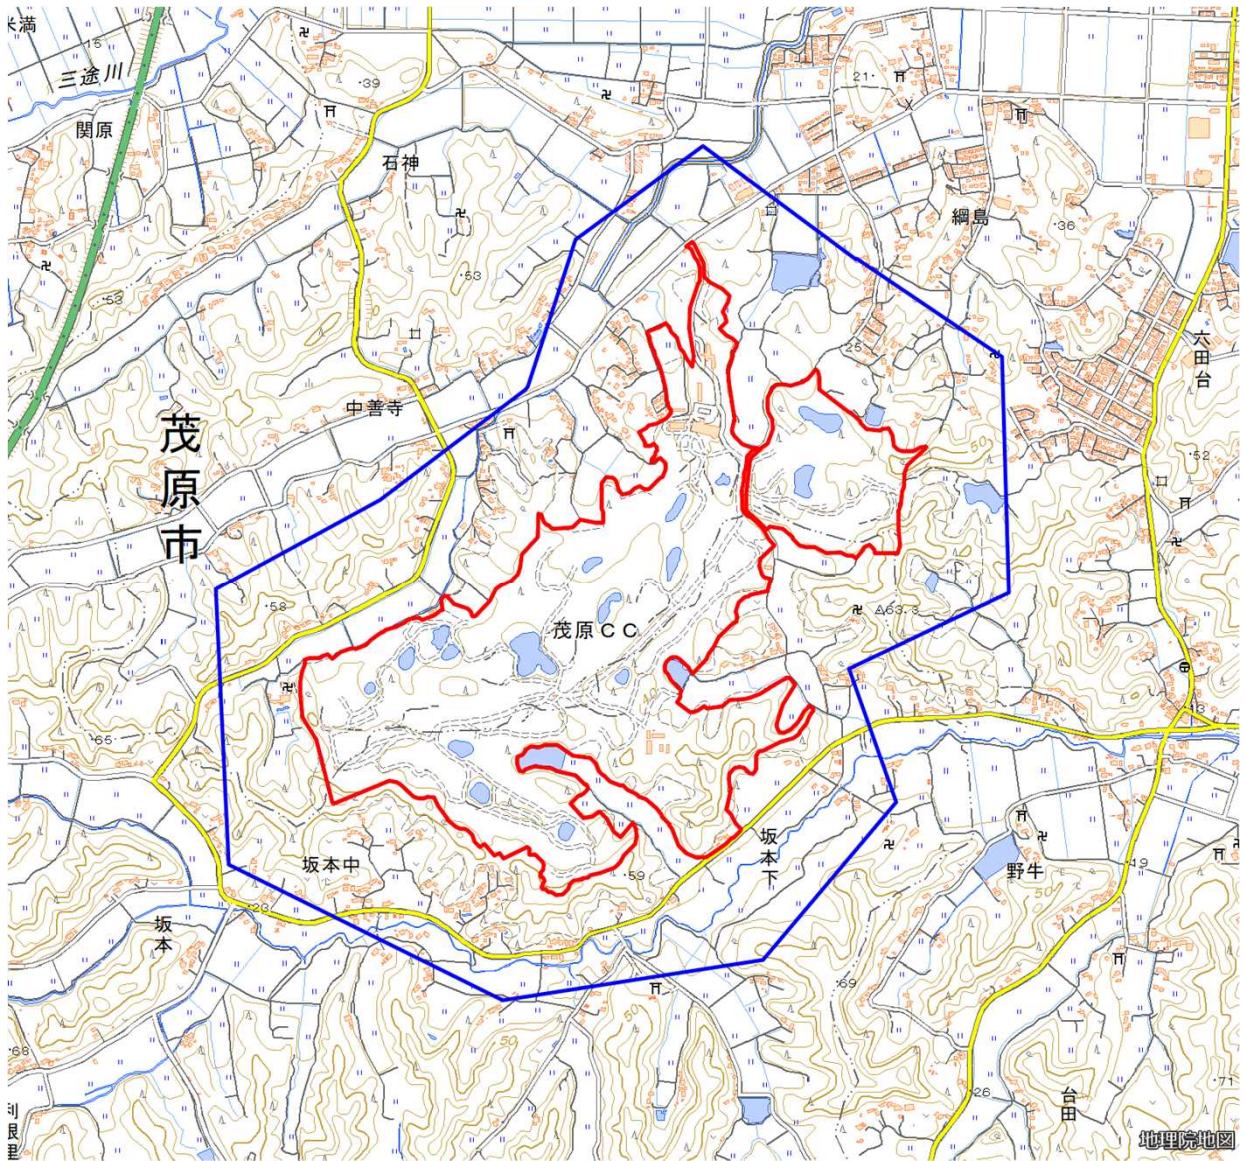

茂原カントリー・クラブ周辺地域図

国土地理院の地理院地図を利用

この地図は、縮尺2万5000分の1の地形図相当の誤差を有しております。また、地図上に記載した区域を示す線は、データ作成上の誤差を含んでいます。そのため、区域の概略の位置を示す参考図としてご利用ください。

対象施設の区域

対象施設周辺地域