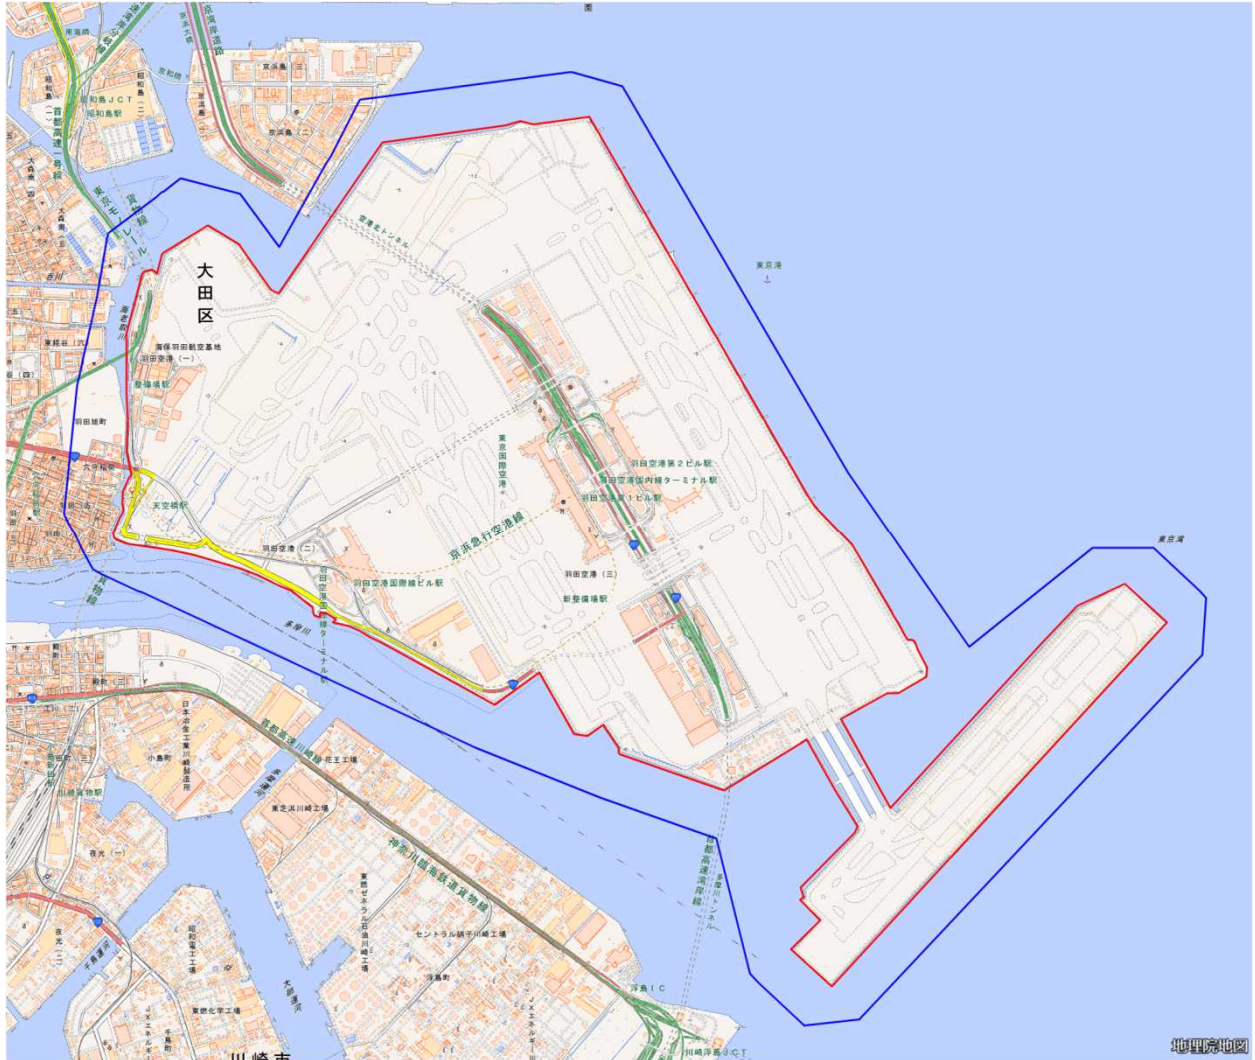

東京国際空港周辺地域図

国土地理院の地理院地図を利用

この地図は、縮尺2万5000分の1の地形図相当の誤差を有しております。また、地図上に記載した区域を示す線は、データ作成上の誤差を含んでいます。そのため、区域の概略の位置を示す参考図としてご利用ください。

対象施設の敷地

対象施設周辺地域