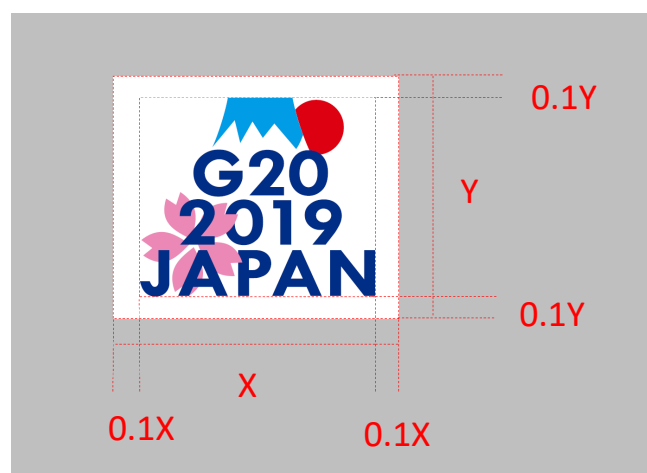

表示色

■基本カラー表示

文字 ■ M80%, C100%

最上部 ■ C80%

右上部 ■ Y100%, M100%

左下部 ■ M50%

■モノクロ表示

文字 ■ K80%

最上部 ■ K60%

右上部 ■ K75%

左下部 ■ K40%

その他の表示

背景が白色の場合には基本表示と同じです。

背景が白色以外の場合には白マドで表示します。

アイソレーション規定

ロゴマーク誤用例