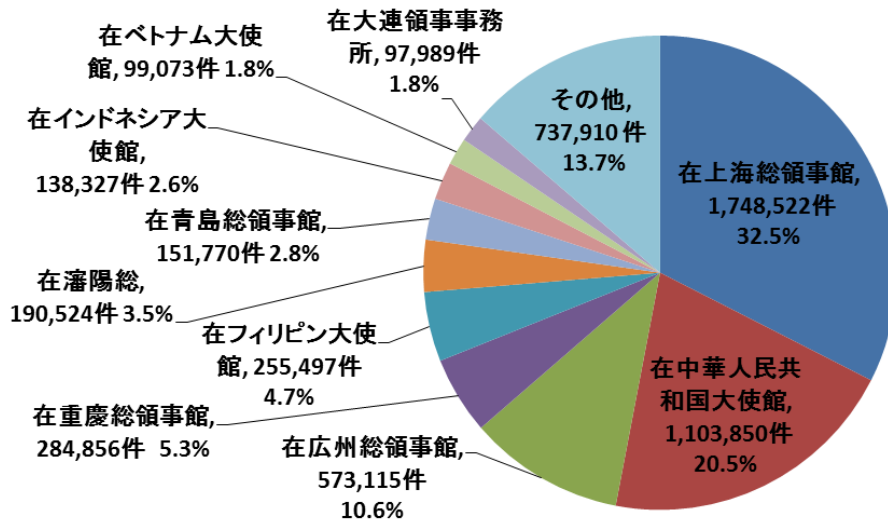

ビザ発給件数の推移

国籍・地域別発給数

公館別発給数

中国人への観光を目的とするビザの発給件数

中国人へのビザ発給件数の推移