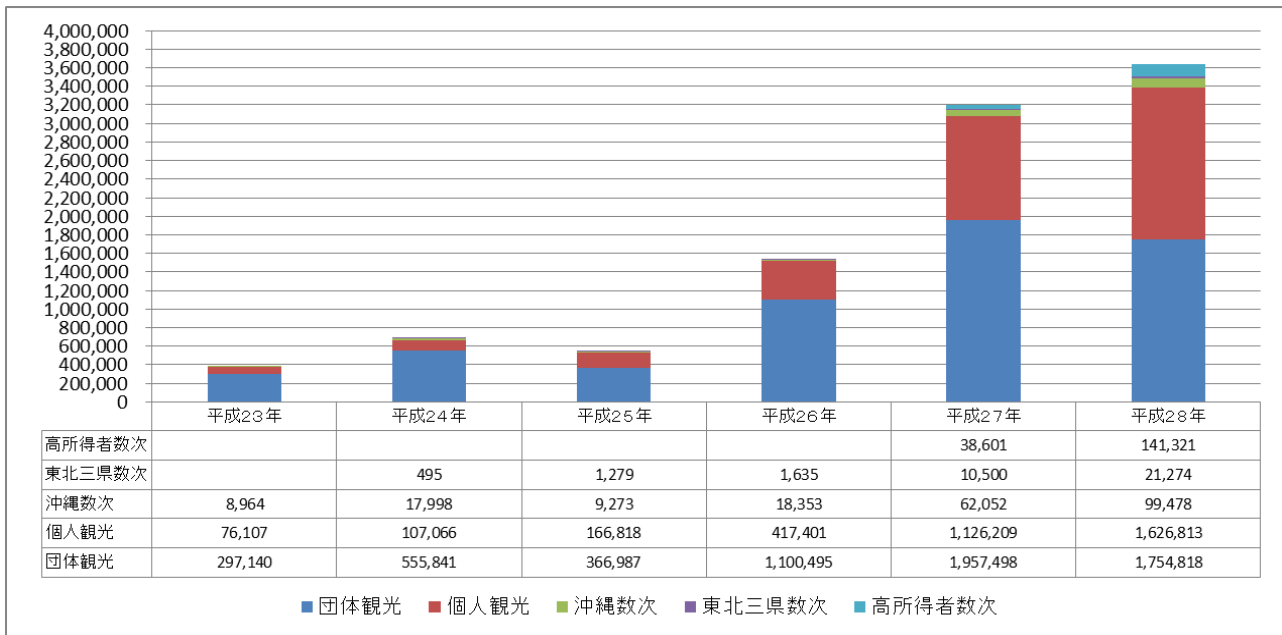

ビザ発給件数の推移

国籍・地域別発給数

公館別発給数

中国人への観光を目的とするビザの発給件数

中国人へのビザ発給件数の推移