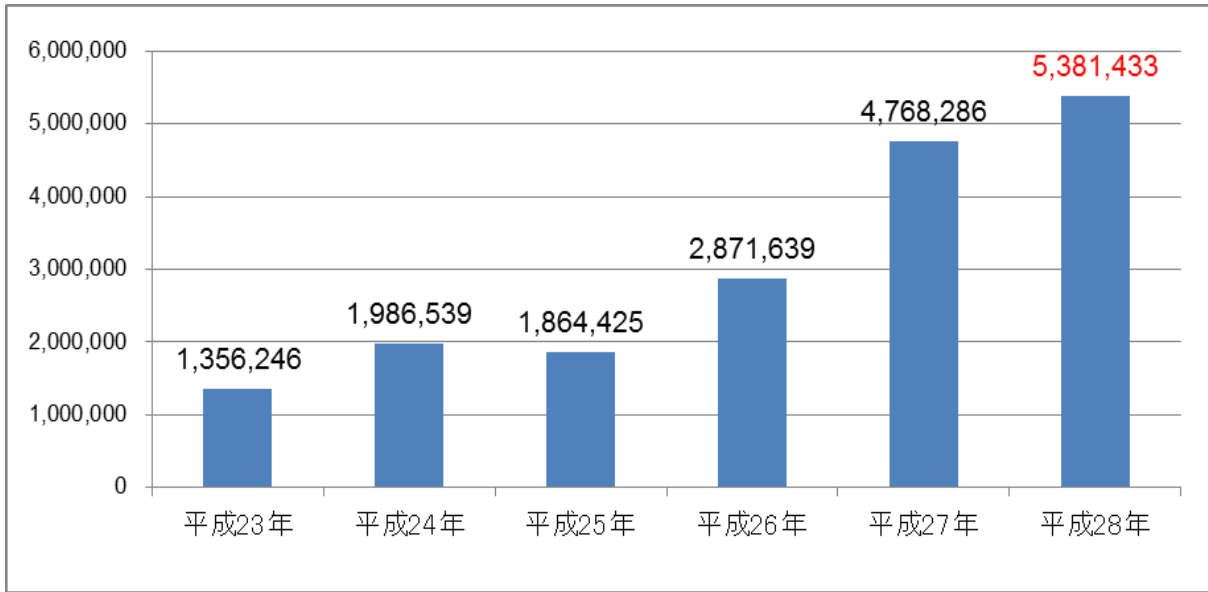

ビザ発給件数の推移

国籍・地域別発給数

公館別発給数

中国人への観光を目的とするビザの発給件数

中国人へのビザ発給件数の推移