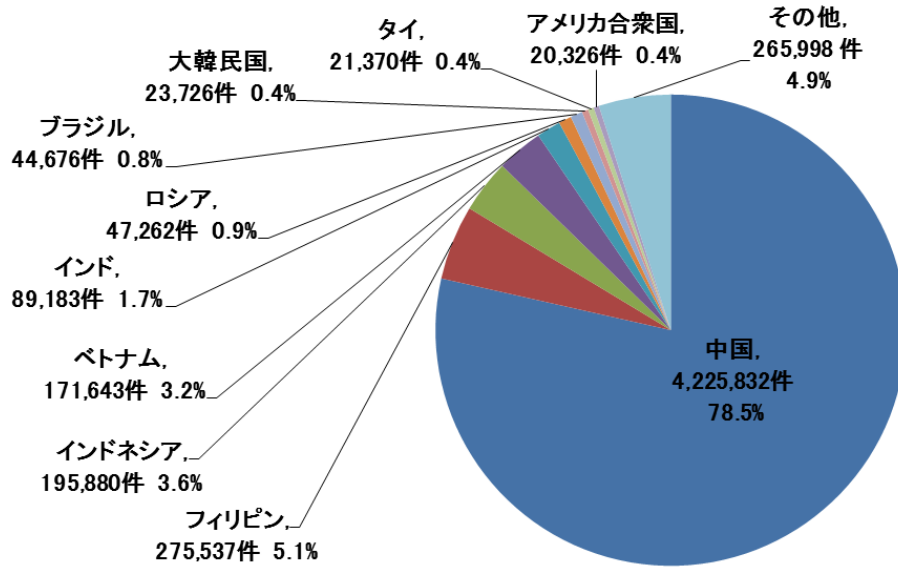

ビザ発給件数の推移

国籍・地域別発給数

公館別発給数

中国人への観光を目的とするビザの発給件数

中国人へのビザ発給件数の推移