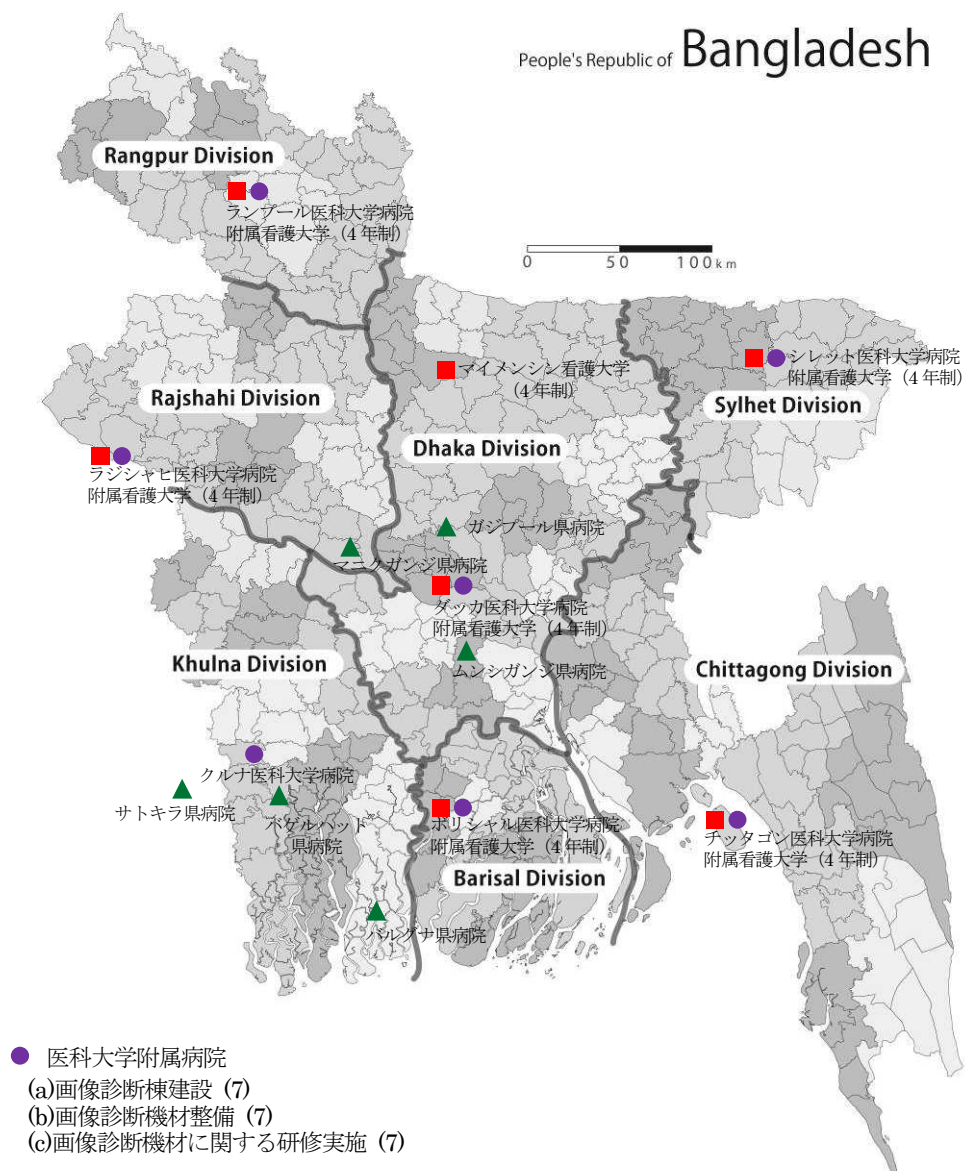

外国直接投資促進計画地図

※経済特区開発については、15か所の候補地の中から、現在、最も条件のよいナヤンプル及びアライハザールの2カ所が有力候補地として想定されるが、実際の開発事業地自体は、その他の候補地も含め、開発事業者が決定する予定。

ダッカ-チッタゴン基幹送電線強化計画地図

西部バングラデシュ橋梁改良計画地図

母子保健及び保健システム改善計画地図

その他) バングラデシュ全土

- ・コミュニティサポートグループ向けの研修
- ・助産に関する家族福祉訪問員向けの研修
- ・緊急産科ケアに関する家族福祉訪問員向けの研修
- ・ユニオン保健・家族福祉センターへの母子保健用キット及び家族福祉センター用キット配布
- ・コミュニティクリニック建設

都市建物安全化計画地図

地方行政強化計画地図