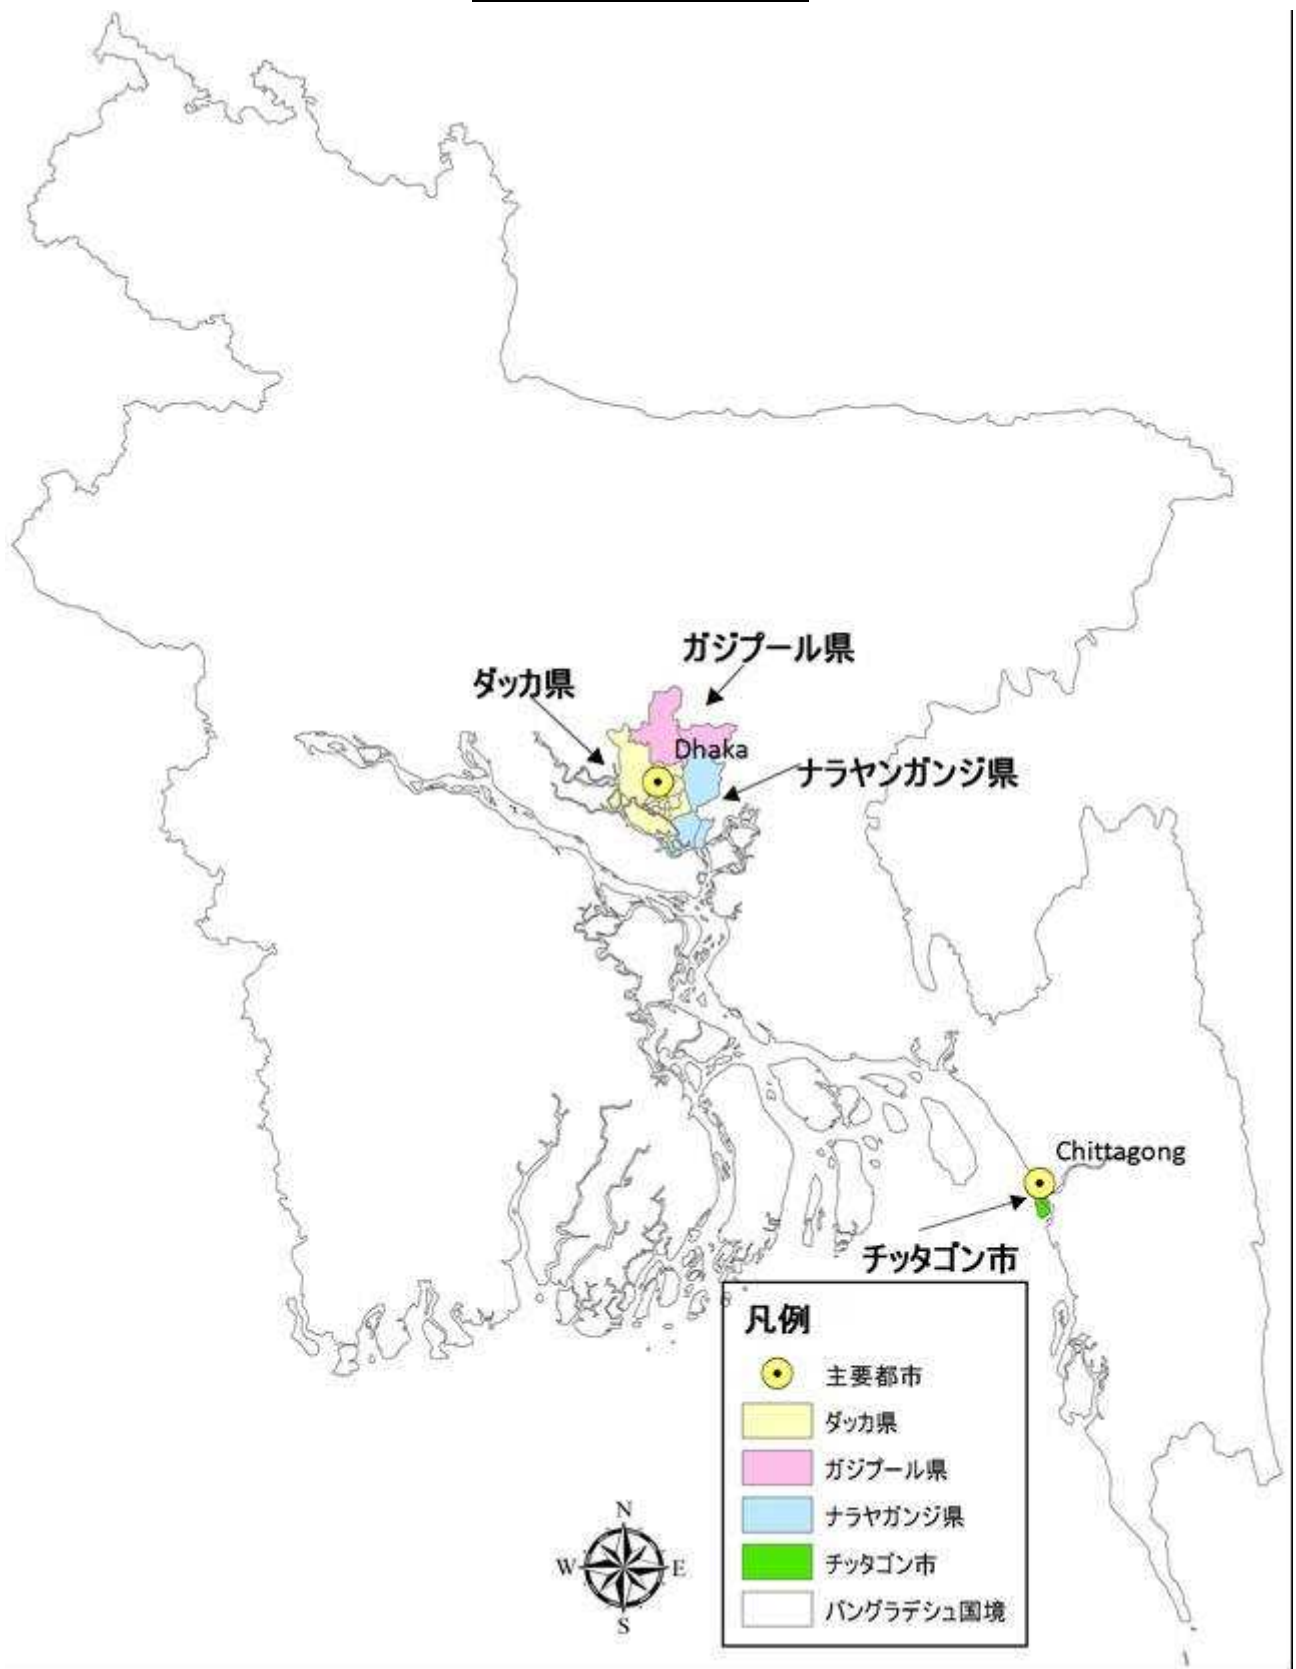

外国直接投資促進計画地図

※経済特区開発については、15か所の候補地の中から、現在、最も条件のよいナヤンプル及びアライハザールの2カ所が有力候補地として想定されるが、実際の開発事業地自体は、その他の候補地も含め、開発事業者が決定する予定。

ダッカ-チッタゴン基幹送電線強化計画地図

西部バングラデシュ橋梁改良計画地図

母子保健及び保健システム改善計画地図

その他) バングラデシュ全土

- ・コミュニティサポートグループ向けの研修
- ・助産に関する家族福祉訪問員向けの研修
- ・緊急産科ケアに関する家族福祉訪問員向けの研修
- ・ユニオン保健・家族福祉センターへの母子保健用キット及び家族福祉センター用キット配布
- ・コミュニティクリニック建設

都市建物安全化計画地図

地方行政強化計画地図