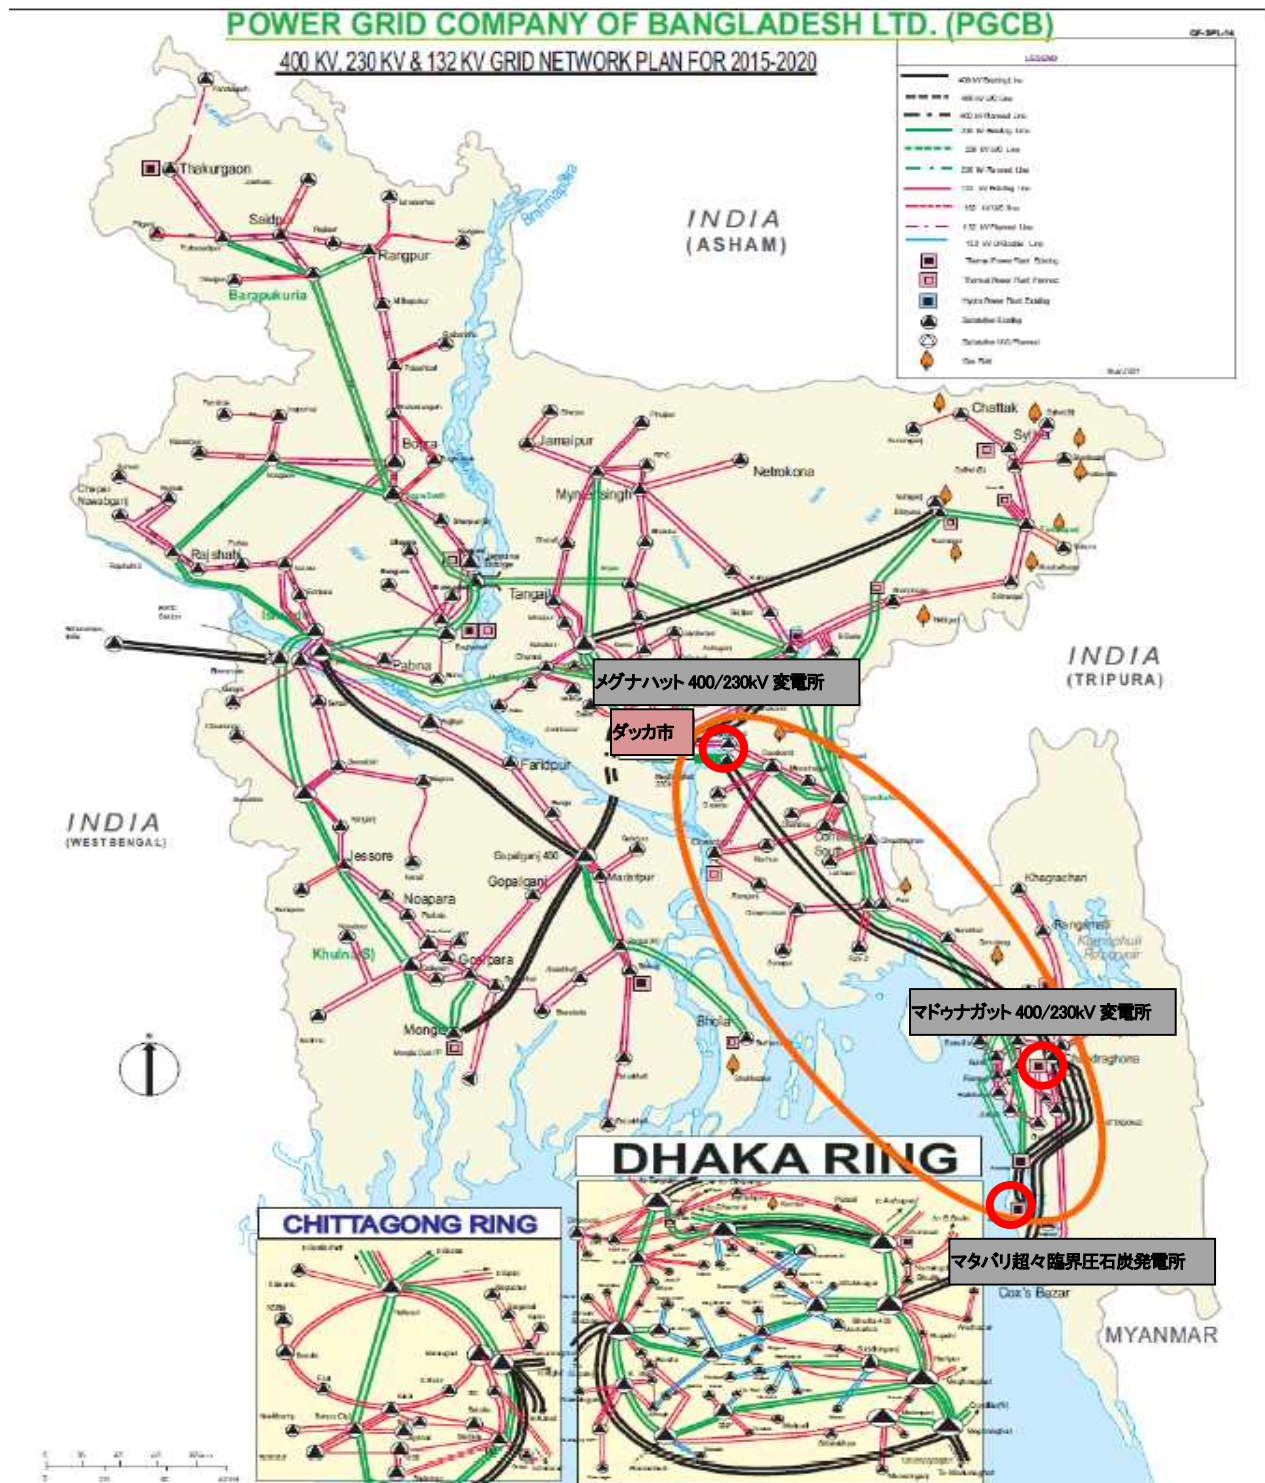

外国直接投資促進計画地図

※経済特区開発については、15か所の候補地の中から、現在、最も条件のよいナヤンプル及びアライハザールの2カ所が有力候補地として想定されるが、実際の開発事業地自体は、その他の候補地も含め、開発事業者が決定する予定。

ダッカ-チッタゴン基幹送電線強化計画地図

西部バングラデシュ橋梁改良計画地図

母子保健及び保健システム改善計画地図

その他) バングラデシュ全土

- ・コミュニティサポートグループ向けの研修
- ・助産に関する家族福祉訪問員向けの研修
- ・緊急産科ケアに関する家族福祉訪問員向けの研修
- ・ユニオン保健・家族福祉センターへの母子保健用キット及び家族福祉センター用キット配布
- ・コミュニティクリニック建設

都市建物安全化計画地図

地方行政強化計画地図