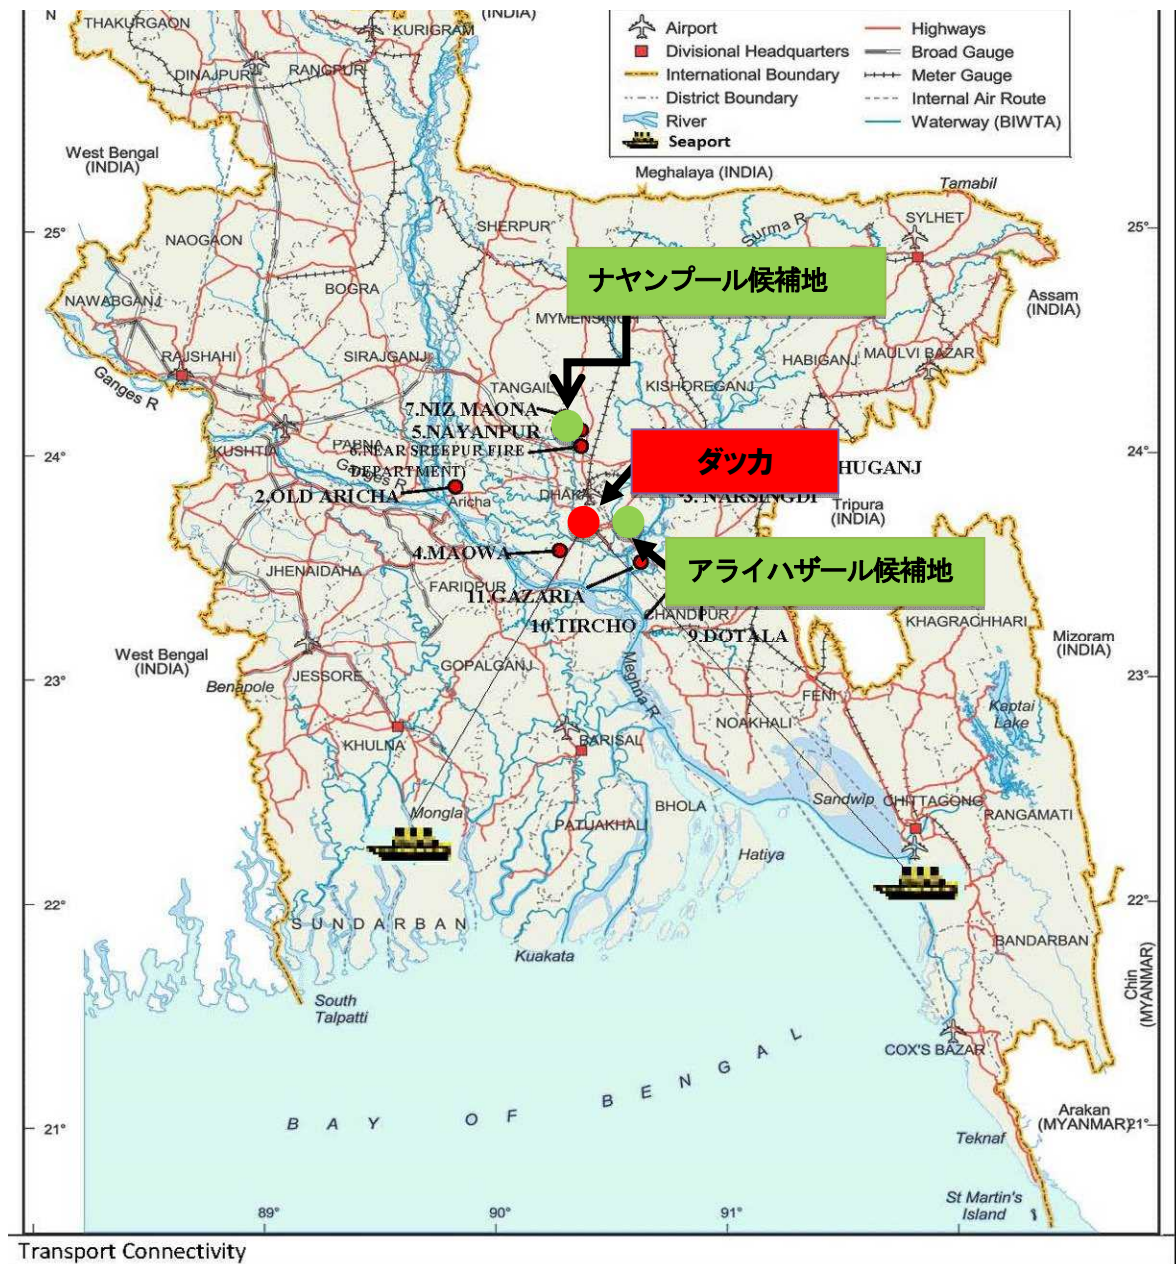

外国直接投資促進計画地図

※経済特区開発については、15か所の候補地の中から、現在、最も条件のよいナヤンプル及びアライハザールの2カ所が有力候補地として想定されるが、実際の開発事業地自体は、その他の候補地も含め、開発事業者が決定する予定。

ダッカ-チッタゴン基幹送電線強化計画地図

西部バングラデシュ橋梁改良計画地図

母子保健及び保健システム改善計画地図

その他) バングラデシュ全土

- ・コミュニティサポートグループ向けの研修
- ・助産に関する家族福祉訪問員向けの研修
- ・緊急産科ケアに関する家族福祉訪問員向けの研修
- ・ユニオン保健・家族福祉センターへの母子保健用キット及び家族福祉センター用キット配布
- ・コミュニティクリニック建設

都市建物安全化計画地図

地方行政強化計画地図