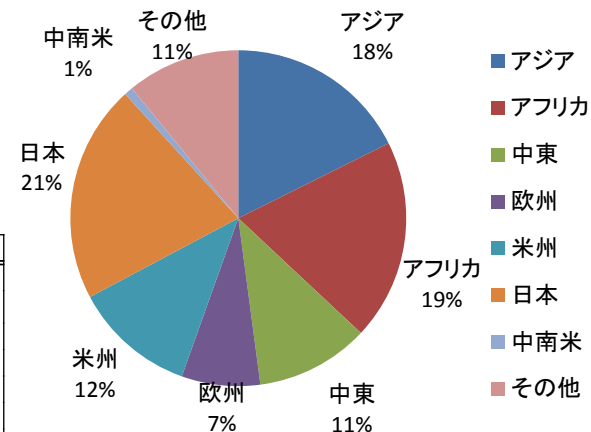

# 日本人修了生の就職状況 (平成19～26年度「本コース」)

(平成29年5月現在)

		平成19年	平成20年	平成21年	平成22年	平成23年	平成24年	平成25年	平成26年	計(人)
国連機関	国連本部	0	1	1	1	0	0	0	0	3
	UNDP	0	0	1	0	0	2	1	1	5
	UNESCO	1	0	0	0	0	0	0	0	1
	UNFPA	0	0	0	1	0	0	0	0	1
	UN-HABITAT	0	0	0	0	0	0	0	0	0
	UNHCR	1	1	1	2	1	0	0	2	8
	UNICEF	1	0	1	0	0	1	0	0	3
	UNMAS	0	1	0	0	0	0	0	0	1
	UNODA	1	0	0	0	0	0	0	0	1
	UNOPS	0	0	0	0	0	0	0	0	0
	国連大学(UNU)	0	1	0	0	0	0	0	0	1
	UN WOMEN	0	0	0	0	0	0	1	0	1
	WFP	0	0	0	0	0	0	0	0	0
	ICRC	0	0	0	1	0	0	0	0	1
	IOM	1	0	0	0	0	0	0	0	1
	OECD	0	0	0	0	0	0	1	0	1
	OSCE	0	0	0	0	0	1	0	0	1
	WHO	0	1	0	0	0	0	0	0	1
	世界銀行	0	0	0	1	0	1	0	0	2
	計	5	5	4	6	1	5	3	3	32
国連政治・PKO ミッション	UNSOM	0	1	0	0	0	0	0	0	1
	UNMC	0	0	1	0	0	0	0	0	1
	UNMISS	0	0	0	0	0	0	0	1	1
	MONUSCO	1	0	0	0	0	0	0	0	1
計	1	1	1	0	0	0	0	1	4	
JPO	1	0	0	1	2	5	10	8	27	
政府	外務省本省	1	2	2	1	0	0	1	1	8
	在外公館	1	2	1	0	1	1	0	0	6
	他省庁等	0	0	1	1	2	0	0	0	4
	計	2	4	4	2	3	1	1	1	18
NGO・NPO	0	1	0	1	1	1	0	0	4	
民間	2	0	1	2	3	0	1	0	9	
JICA	2	0	0	1	1	0	0	0	4	
シンクタンク・大学院等	0	1	1	0	2	2	0	1	7	
その他	2	3	4	2	2	0	0	1	14	
合計(人)	15	15	15	15	15	14	15	15	119	
就職率(%) (就職者数/修了生数)	87	80	73	87	87	100	100	93	88	

	計(人)
アジア	21
アフリカ	23
中東	13
欧州	9
米州	14
日本	25
中南米	1
その他	13
合計	119

※平成27年度研修員は平成29年夏まで海外実務研修中