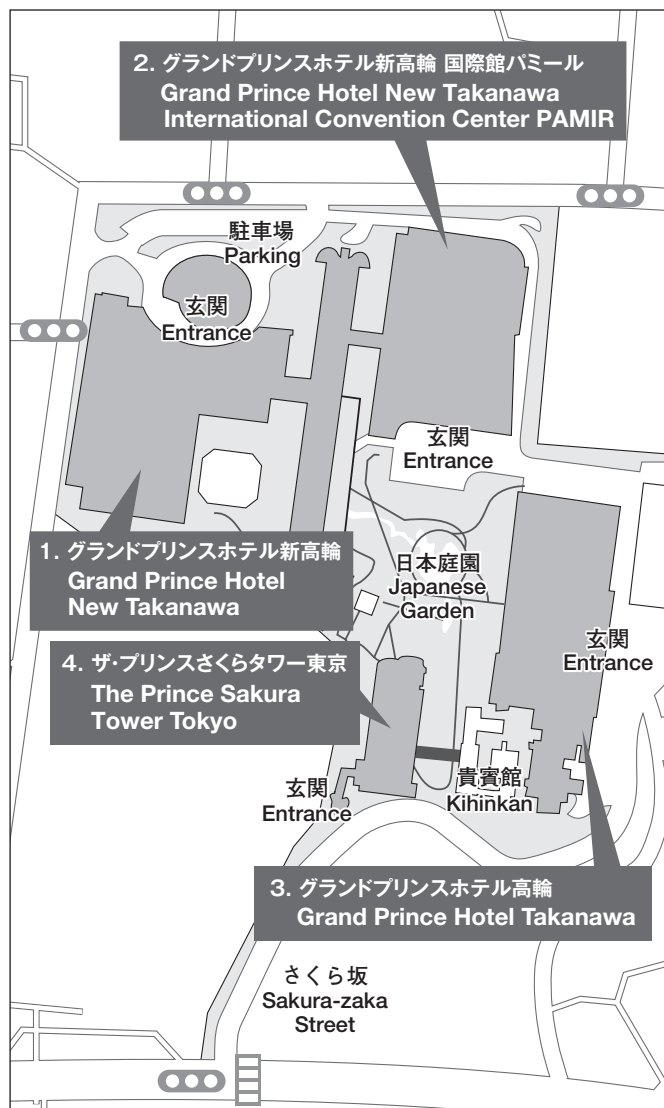

# 会場案内 AREA MAP

<b>1. グランドプリンスホテル新高輪 Grand Prince Hotel New Takanawa</b>				
昼食会	Lunch Meeting	B1F	「飛天」	“Hiten”
オープニング・クロージング	Opening & Closing	3F	「天平」	“Tenpyou”
分科会E-3	Breakout Session E-3	3F	「平安」	“Heian”
<b>2. グランドプリンスホテル新高輪 国際館パミール Grand Prince Hotel New Takanawa International Convention Center PAMIR</b>				
スペシャル・セッションS-1, S-3	Special Session S-1, S-3	1F	「瑞光」	“Zuiko”
キッズルーム	Kids Room	1F	「黄玉」	“Ohgyoku”
<b>3. グランドプリンスホテル高輪 Grand Prince Hotel Takanawa</b>				
分科会E-1	Breakout Session E-1	2F	「桜花」	“Ouka”
分科会G-3	Breakout Session G-3	1F	「福」	“Fuku”
分科会G-2	Breakout Session G-2	2F	「鈴蘭」	“Suzuran”
分科会G-1	Breakout Session G-1	2F	「撫子」	“Nadeshiko”
<b>4. ザ・プリンスさくらタワー東京 The Prince Sakura Tower Tokyo</b>				
分科会E-2	Breakout Session E-2	2F	「N1~5」	“N1~5”
スペシャル・セッションS-2, S-4	Special Session S-2, S-4	2F	「N6~9」	“N6~9”
スペシャル・セッションS-5	Special Session S-5	2F	「S5~7」	“S5~7”
スペシャル・セッションS-6	Special Session S-6	2F	「S8~10」	“S8~10”