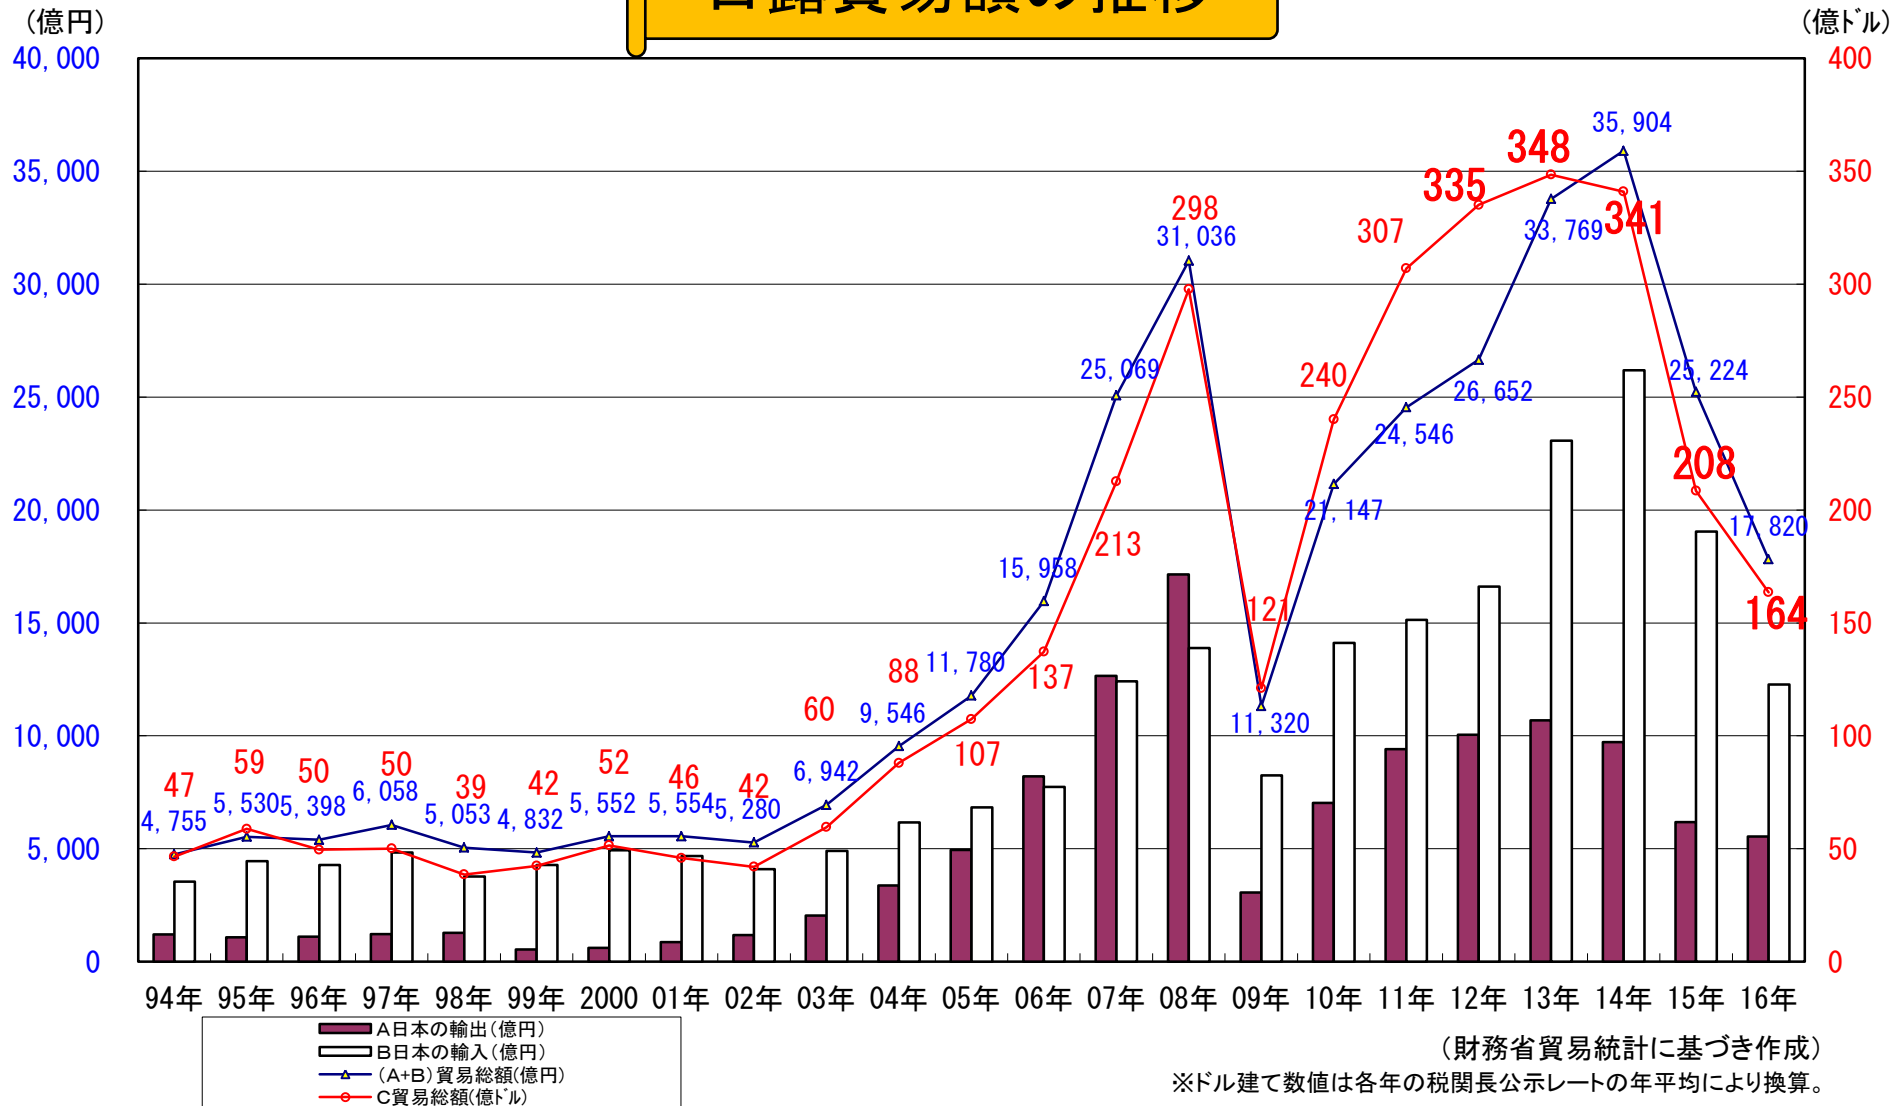

日露貿易額の推移

ロシアへの我が国企業進出数

	00年	01年	02年	03年	04年	05年	06年	07年	08年	09年	10年	11年	12年	13年	14年	15年	16年
進出企業数	185	192	211	231	269	296	302	349	373	406	427	444	447	425	466	452	450
対前年比	-	+7	+19	+20	+38	+27	+6	+47	+24	+33	+21	+17	+3	-22	+41	+14	-2

(外務省海外在留邦人数調査統計に基づき作成)