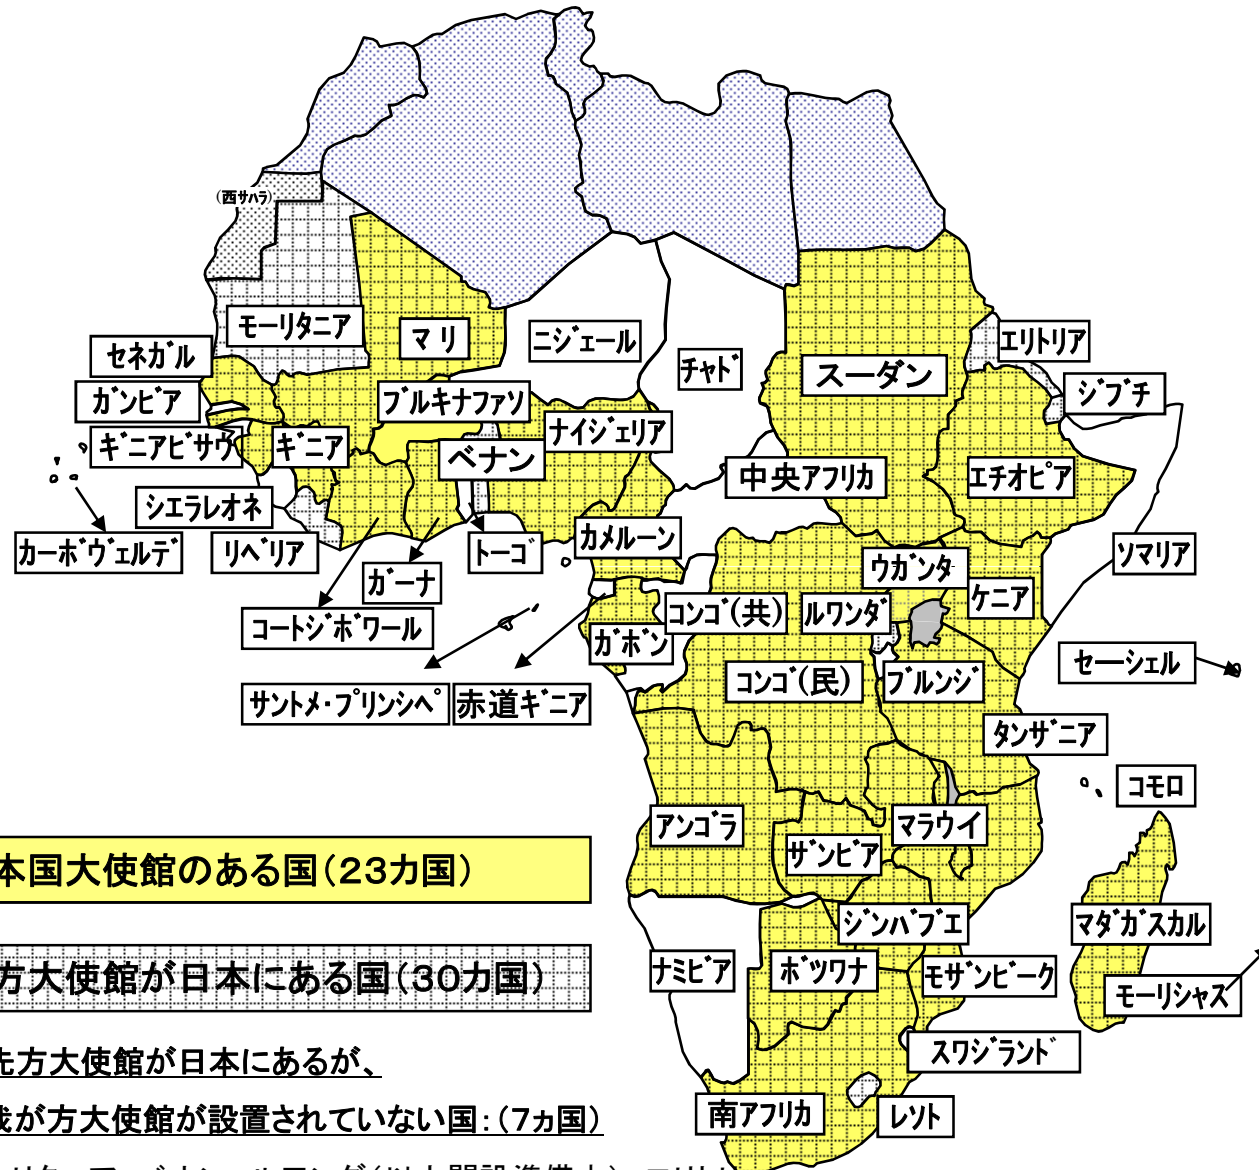

サブサハラ・アフリカの国々

別紙1

日本国大使館のある国(23カ国)

先方大使館が日本にある国(30カ国)

※先方大使館が日本にあるが、

我が方大使館が設置されていない国:(7カ国)

モーリタニア、ベナン、ルワンダ(以上開設準備中)、エリトリア、ジブチ、リベリア、レソト

国の数 48ヶ国
(全国連加盟国の約25%)

人口 約7億8750万人
(全世界の約12%)

面積 約2,424万km²
(全世界の約18%)

GDP(総額) 約8.474億ドル
(全世界の約1.6%)

【1人あたりGDP 約1059ドル】